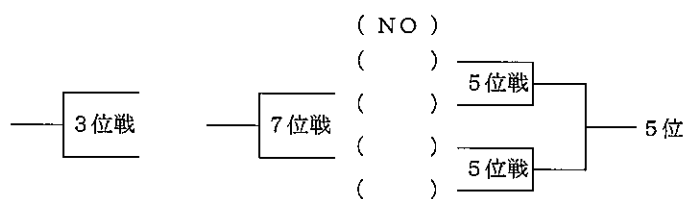

小学5年生 女子 組手

1 須田 珠蘭	スダ ジュラ	野老桃陽
2 梁 語珊	リョウ ゴサン	浦和晴空会
3 石井 翠桜	イシイ ミオ	武蔵浦和
4 茅野 巴瑠	カヤノ ハル	さいたま揚志
5 細井 理桜	ホソイ リオ	千間台
6 藤原しおり	フジワラ シオリ	上 尾
7 宇田川羽叶	ウダガワ ワカナ	上尾東
8 細谷 心寧	ホソヤ ココネ	川 越
9 スコフィールド仁菜	スコフィールド ニナ	久 喜
10 菊地 理恵	キクチ リエ	西春日部
11 高島 加瑚	タカシマ カコ	浦和謙武
12 石川 桃彩	イシカワ モア	野老桃陽
13 成田 希花	ナリタ ノノカ	さいたま南
14 大越 桜子	オオコシ サクラコ	狭 山
15 荒木 陽葵	アラキ ヒマリ	千間台
16 三井 咲季	ミツイ サキ	上 尾
17 渡邊 愛花	ワタナベ アイカ	浦和晴空会
18 小川妃菜美	オガワ ヒナミ	千間台
19 佐藤 朱莉	サトウ アカリ	深 谷
20 高田 夏生	タカダ ナツナ	久 喜