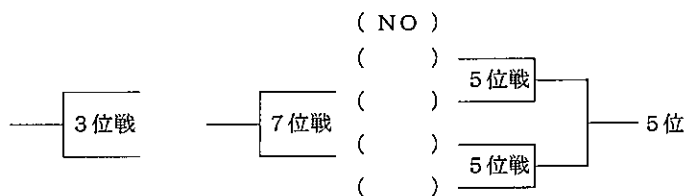

高校生 女子 形

1	境野 佑美	サカイノ ユミ	春日部	
2	緒方 聖奈	オガタ セナ	さいたま南	
3	堀 暖	ホリ ノン	千間台	
4	太田 夢乃	オオタ ユメノ	千間台	
5	藤原 月	フジハラ ルナ	東浦和	
6	出水 雅珠	イズミ ミヤビ	浦和謙武	
7	白木 温葉	シラキ イロハ	栄北高等学校	
8	村松 苺愛	ムラマツ モア	東浦和	
9	松山 茉紘	マツヤマ マヒロ	さいたま揚志	
10	佐藤美杏花	サトウ ビアンカ	北 本	
11	笠木 栞歩	カサギ シホ	武蔵浦和	
12	小杉 咲楽	コスギ サラ	栄北高等学校	
13	中森 詩乃	ナカモリ シノ	春日部	
14	足立みゆう	アダチ ミユウ	東浦和	
15	森下 菜月	モリシタ ナツキ	浦和中央	

高校生 女子 組手

1	小高 芽苺	オダカ メイ	久 喜	
2	藤原 月	フジハラ ルナ	東浦和	
3	吉田 杏泉	ヨシダ アミ	千間台	
4	森下 菜月	モリシタ ナツキ	浦和中央	
5	出水 雅珠	イズミ ミヤビ	浦和謙武	
6	村松 苺愛	ムラマツ モア	東浦和	
7	佐藤美杏花	サトウ ビアンカ	北 本	
8	山本みのり	ヤマモト ミノリ	栄北高等学校	
9	緒方 聖奈	オガタ セナ	さいたま南	
10	松山 茉紘	マツヤマ マヒロ	さいたま揚志	
11	横濱 来幸	ヨコハマ コユキ	野老桃陽