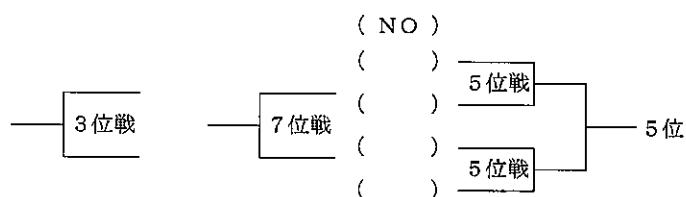

高校生 男子 組手

1	倉持 善	クラモチ ゼン	久 喜
2	三觜 毅生	ミツハシ キリュウ	野老桃陽
3	町田 陽太	マチダ ヨウタ	栄北高等学校
4	小林 樹	コバヤシ タツキ	大 宮
5	森元 啓介	モリモト ケイスケ	さいたま南
6	中山 恵	ナカヤマ ケイ	千間台
7	櫻井 理久	サクライ リク	川 越
8	元田 要	モトダ カナメ	ふじみ野
9	岡田 和真	オカダ カズマ	上 尾
10	大熊 望天	オオクマ ソラ	大宮東
11	成田 和真	ナリタ カズマ	東浦和
12	加藤 颯太	カトウ ソウタ	大 宮
13	中森 勸詠	ナカモリ カンエイ	春日部
14	池田 光翔	イケダ アキト	栄北高等学校
15	森 慶太郎	モリ ケイタロウ	東浦和
16	木村 泰士	キムラ タイシ	朝 霞
17	佐藤 翔太	サトウ ショウタ	川 越
18	川邊 駿人	カワベ シュント	大 宮
19	町田 晟太	マチダ セイタ	上 尾
20	柴 琉斗	シバ リュウト	上尾東
21	渋谷祥太郎	シブヤ ショウタロウ	千間台
22	角田 和隆	カクタ カズタカ	浦和謙武
23	川原 大和	カワハラ ヤマト	狭 山
24	塚田 一輝	ツカダ カズキ	北 本