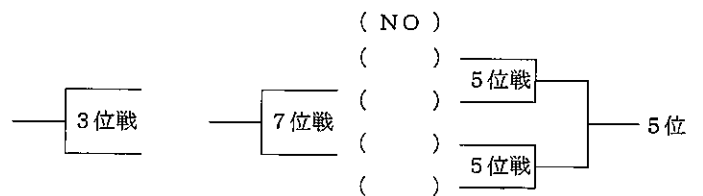

中学3年生 男子 組手

1	三笥 琉亜	ミツハシ リュウア	野老桃陽
2	秋葉 友	アキバ トモ	ふじみ野
3	郡司 智崇	グンジ トモタカ	上 尾
4	宇田川羽琉	ウダガワ ハル	上尾東
5	菊地 潤	キクチ ヒロ	南越谷
6	高橋武一八	タカハシ ブイハチ	東浦和
7	小林 瑠海	コバヤシ ルカ	行 田
8	正木 陽翔	マサキ ハルト	川 越
9	川口 凧	カワグチ ナギ	千間台
10	島田 悠海	シマダ ユウミ	野老桃陽
11	松山聡一郎	マツヤマ ソウイチロウ	さいたま揚志
12	八島 泉珠	ヤシマ イズミ	野老桃陽
13	澤田 千明	サワダ チアキ	ふじみ野
14	石塚 海里	イシヅカ カイリ	南越谷
15	青木 智哉	アオキ トモヤ	川 越
16	増田 航暉	マスダ コウキ	東浦和
17	柴田 壮翼	シバタ ソウスケ	千間台
18	田島 颯人	タジマ ハヤト	児 玉
19	瀧口 榮人	タキグチ エイト	志 木
20	風間 陽人	カザマ アキト	上 尾
21	松井 大河	マツイ タイガ	さいたま揚志
22	澤田 俊輝	サワダ トシキ	行 田