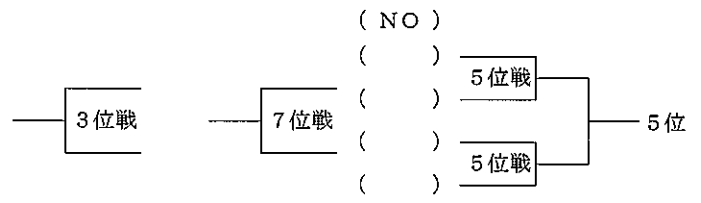

中学1年生 女子 組手

1	榎本 姫奈	エノモト ヒナ	浦和謙武
2	柴田 心桜	シバタ ミオ	児 玉
3	小倉 千慧	オグラ チエ	上 尾
4	菊池 有希	キクチ ユキ	ふじみ野
5	早船 結愛	ハヤフネ ユメ	川 越
6	青木 翠	アオキ スイ	桶 川
7	吉田 芽生	ヨシダ メイ	狭 山
8	樽井 蓮華	タルイ レンカ	朝 霞
9	福本 百花	フクモト モモカ	北 本
10	西川 恋羽	ニシカワ コハネ	武蔵浦和
11	橋 碧音	タチバナ アオネ	さいたま浦和翔栄
12	高橋さくら	タカハシ サクラ	浦和謙武
13	風間 乙香	カザマ オトカ	上 尾
14	小川 凜桜	オガワ リオ	上尾東
15	金井 優奈	カナイ ユナ	行 田
16	伊藤 瑠花	イトウ ルカ	上尾東
17	古澤 彩音	フルサワ アヤネ	武蔵浦和
18	三宮 咲良	サンノミヤ サクラ	浦和謙武
19	小板橋楓雅	コイタバシ フウガ	上 尾
20	大川 碧依	オオカワ アオイ	川 越
21	中村紀代良	ナカムラ キヨラ	千間台
22	吉川 明里	ヨシカワ アカリ	春日部
23	館野礼央寧	タテノ レオネ	北 本
24	藤倉菜々子	フジクラ ナナコ	上 尾
25	角田 夏希	カクタ ナツキ	浦和謙武
26	原田理桜菜	ハラダ リオナ	狭 山
27	新井 美琴	アライ ミコト	西春日部
28	入江 志帆	イリエ シホ	さいたま揚志