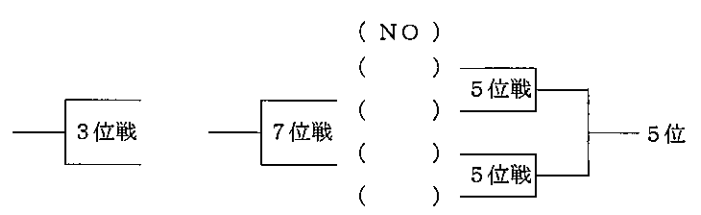

中学2年生 女子 形

中学2年生 女子 組手

中学3年生 女子 形

中学3年生 女子 組手

高校生 女子 形

1	境野 佑美	サカイノ ユミ	春日部	
2	緒方 聖奈	オガタ セナ	さいたま南	
3	堀 暖	ホリ ノン	千間台	
4	太田 夢乃	オオタ ユメノ	千間台	
5	藤原 月	フジハラ ルナ	東浦和	
6	出水 雅珠	イズミ ミヤビ	浦和謙武	
7	白木 温葉	シラキ イロハ	栄北高等学校	
8	村松 苺愛	ムラマツ モア	東浦和	
9	松山 茉紘	マツヤマ マヒロ	さいたま揚志	
10	佐藤美杏花	サトウ ビアンカ	北 本	
11	笠木 栞歩	カサギ シホ	武蔵浦和	
12	小杉 咲楽	コスギ サラ	栄北高等学校	
13	中森 詩乃	ナカモリ シノ	春日部	
14	足立みゆう	アダチ ミユウ	東浦和	
15	森下 菜月	モリシタ ナツキ	浦和中央	