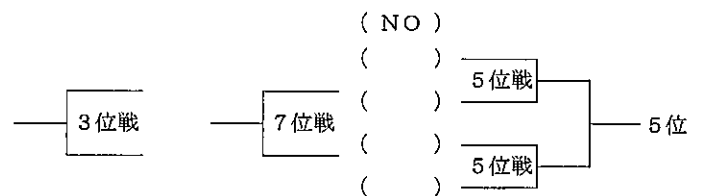

小学3年生 女子 組手

1	根岸	彩月	ネギシ	サツキ	上尾東
2	三浦	陽咲	ミウラ	ヒサキ	千間台
3	高田	悠衣	タカダ	ユイ	久喜
4	印	美咲	イン	ミサキ	さいたま浦和翔栄
5	八巻	望莉	ヤマキ	ミレイ	岩槻
6	板倉	沙奈	イタクラ	サナ	深谷
7	福丸	清佳	フクマル	キヨカ	桶川
8	渡辺	陽咲	ワタナベ	ヒナタ	春日部
9	馬場	朱理	ババ	アカリ	さいたま揚志
10	柳瀬	千夏	ヤナセ	チナツ	野老桃陽
11	土屋	百加	ツチャ	モモカ	桶川
12	菅原	花梨	スガワラ	カリン	さいたま揚志
13	佐藤	瑠衣	サトウ	ルイ	浦和謙武
14	井田	葵	イダ	アオイ	岩槻
15	植松	陽萌	ウエマツ	ヒメ	児玉
16	徳山	笑花	トクヤマ	エナ	狭山
17	藤澤	しおり	フジサワ	シオリ	川越
18	松本	望由	マツモト	ミュ	ふじみ野
19	柴田	愛莉	シバタ	アイリ	千間台