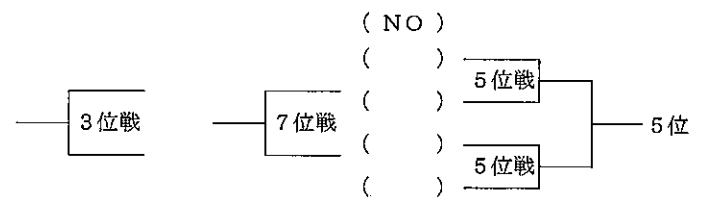

小学6年生 女子 組手

1	正木 葵	マサキ アオイ	川 越
2	大和田莉心	オオワダ リコ	大 宮
3	小野寺 唯	オノデラ ユイ	児 玉
4	小森 蘭	コモリ ラン	久 喜
5	新井 桐子	アライ トウコ	大宮東
6	佐々木結菜	ササキ ユナ	草 加
7	横田 七海	ヨコタ ナナミ	武蔵浦和
8	ボルケス珠美蓮	ボルケス スミレ	久 喜
9	増田 晴香	マスダ ハルカ	桶 川
10	石崎 春花	イシザキ ハルカ	行 田
11	渡邊 百花	ワタナベ モモカ	浦和謙武
12	小滝 心結	コタキ ミユ	春日部
13	篠田 朱音	シノダ アカネ	千間台
14	内田 鈴菜	ウチダ レイナ	さいたま南
15	高見 千花	タカミ チカ	児 玉
16	庄司 彩未	ショウジ アミ	川 越
17	福山 ゆい	フクヤマ ユイ	武蔵浦和
18	吉野 瑞生	ヨシノ ミズキ	蓮 田
19	川口 有彩	カワグチ アリサ	上 尾
20	峰 彩夏	ミネ アヤカ	行 田
21	高岡 梓	タカオカ アズサ	川 越
22	中原 多恵	ナカハラ タエ	久 喜